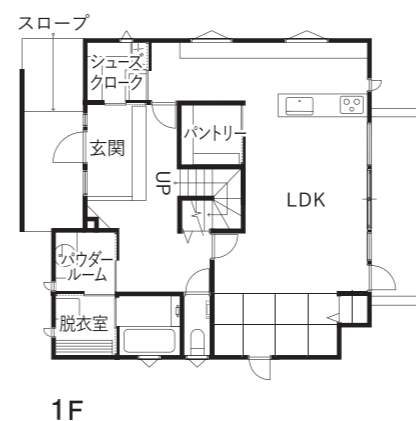

## 好きの具現、好きの体現

### Concept

おしゃれなカフェが好きなあなたのための家。コーヒー、本、映画、植物など、「好き」をたくさん詰め込めるその秘密は、なんと5倍(当社比)を誇るという収納力にある。広い玄関ホールやキッチンへの動線を体感すれば家事のしやすさにうれしくなり、多目的室では自分らしく楽しむ未来がイメージできる

はず。規格住宅ながら「好き」に合わせてフレキシブルにオーダーが可能なので、こだわりについてぜひ雑談気分でスタッフに伝えてみてほしい。カフェで友人とお茶をしているかのように、話に花が咲くはずだ。

構造:木造在来工法 / 敷地面積:242.21㎡(73.26坪) / 1階面積:77.01㎡(23.29坪) / 2階面積:67.07㎡(20.28坪)

### Floor Plan