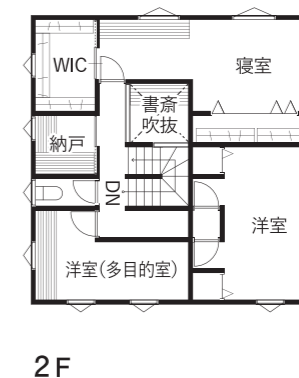

## 好きの具現、好きの体現

### Concept

おしゃれなカフェが好きなあなたのための家。コーヒー、本、映画、植物など、「好き」をたくさん詰め込めるその秘密は、なんと5倍(当社比)を誇るという収納力にある。広い玄関ホールやキッチンへの動線を体感すれば家事のしやすさにうれしくなり、多目的室では自分らしく楽しむ未来がイメージできる

はず。規格住宅ながら「好き」に合わせてフレキシブルにオーダーが可能なので、こだわりについてぜひ雑談気分でスタッフに伝えてみてほしい。カフェで友人とお茶をしているかのように、話に花が咲くはずだ。

構造:木造在来工法 / 敷地面積:242.21㎡(73.26坪) / 1階面積:77.01㎡(23.29坪) / 2階面積:67.07㎡(20.28坪)

### Floor Plan